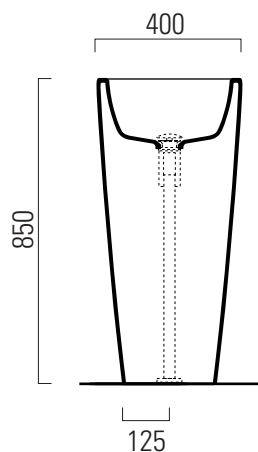

art. 755811

lavabo senza foro troppopieno,
predisposto per rubinetteria da
parete o pavimento. Installazione
a centro stanza con scarico a
pavimento.

*washbasin with no overflow,
prearranged for wall or floor tap
fitting. Installation at room centre
with floor discharge .*

56 x 40
Kg 41,9

art. 755911

lavabo senza foro troppopieno,
predisposto per rubinetteria da
parete. Installazione con scarico
a parete.

*washbasin with no overflow,
prearranged for wall tap
fitting. Installation with wall
discharge.*

56 x 40
Kg 41,9